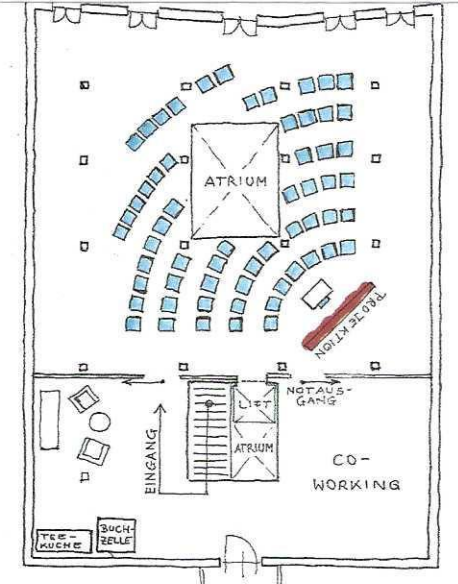

**Varianten
Bestuhlung
Veranstaltungen
GIESSEREI**

Meeting – Tisch
14/20/23 Personen

Meeting – Sessel
8/12/16 Personen

Kino
70 Personen

Seminar
32 Personen

Plenum
60 Personen

Bankett
48 Personen

Konferenz
16 bis 36 Personen

Tafel
36 bis 60 Personen