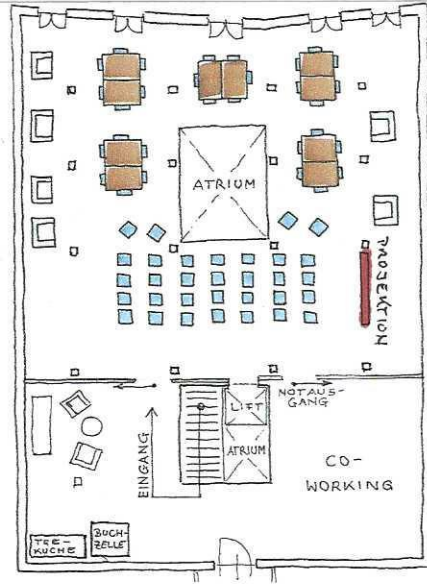

**Varianten
Bestuhlung
Veranstaltungen
GIESSEREI**

Meeting – Tisch
14/20/23 Personen

Meeting – Sessel
8/12/16 Personen

Kino
70 Personen

Seminar
32 Personen

Plenum
60 Personen

Bankett
48 Personen

Konferenz
16 bis 36 Personen

Tafel
36 bis 60 Personen