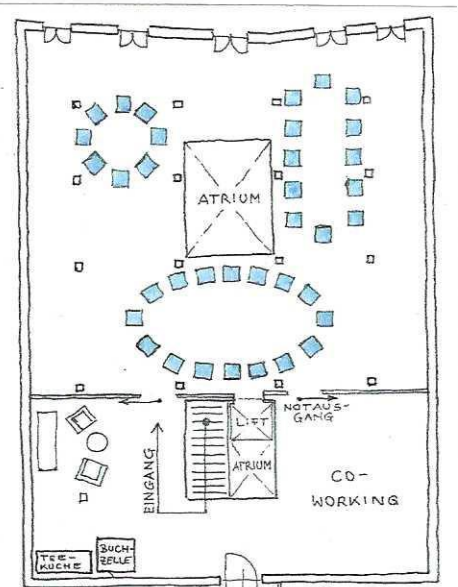

**Varianten
Bestuhlung
Veranstaltungen
GIESSEREI**

Meeting – Tisch
14/20/23 Personen

Meeting – Sessel
8/12/16 Personen

Kino
70 Personen

Seminar
32 Personen

Plenum
60 Personen

Bankett
48 Personen

Konferenz
16 bis 36 Personen

Tafel
36 bis 60 Personen