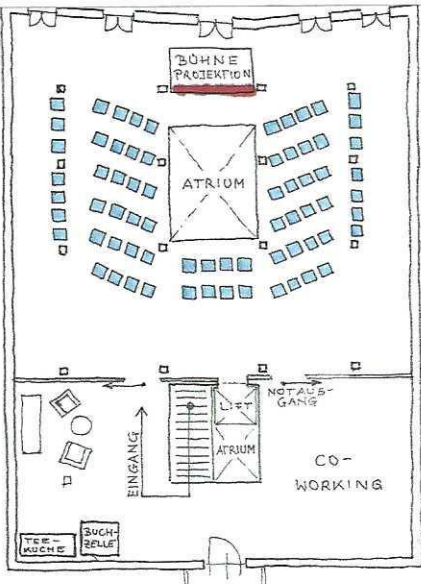

**Varianten
Bestuhlung
Veranstaltungen
GIESSEREI**

Meeting – Tisch
14/20/23 Personen

Meeting – Sessel
8/12/16 Personen

Kino
70 Personen

Seminar
32 Personen

Plenum
60 Personen

Bankett
48 Personen

Konferenz
16 bis 36 Personen

Tafel
36 bis 60 Personen