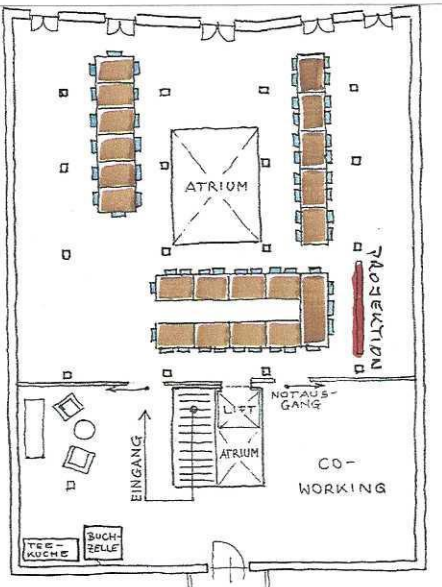

**Varianten
Bestuhlung
Veranstaltungen
GIESSEREI**

Meeting – Tisch
14/20/23 Personen

Meeting – Sessel
8/12/16 Personen

Kino
70 Personen

Seminar
32 Personen

Plenum
60 Personen

Bankett
48 Personen

Konferenz
16 bis 36 Personen

Tafel
36 bis 60 Personen